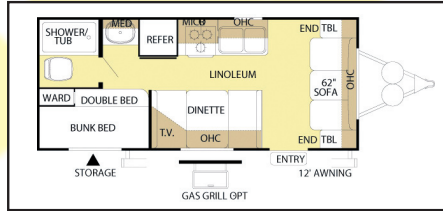

LIQUIDATION 2010 2011

2 X 2010 WILDWOOD
Modèle 29 FLSS

24 495\$

2 X 2010 WILDWOOD
Modèle 18 BHXL

16495\$

2010 WILDWOOD
Modèle 19 EXL

16 995\$

2 X 2010 NORTHTRAIL
Modèle 31 BHD