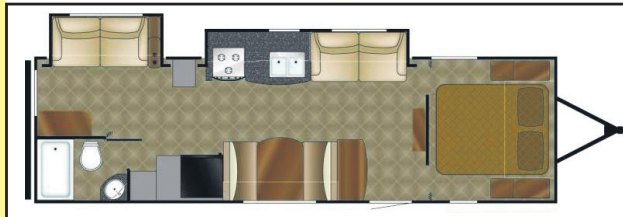

2 X 2010 NORTHTRAIL
Modèle 31 BHD

24 495$