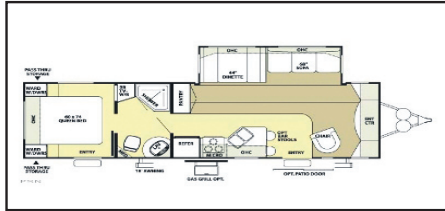

LIQUIDATION 2010 2011

2 X 2010 WILDWOOD
Modèle 29 FLSS

24 495$