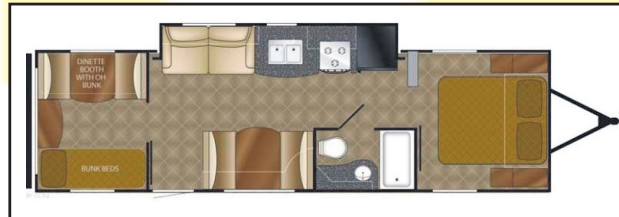

24 495\$

2010 NORTHTRAIL
Modèle 31 QB

25 995\$

PLUS UN GRAND CHOIX DE MODÈLES 2011

Venez nous rencontrer • Beaucoup d'autres modèles sur place !

3105, avenue du Pont Sud, Alma Tél.: 418 668-8345

Carol Ouellet
PRÉSIDENT-DIRECTEUR
GÉNÉRAL