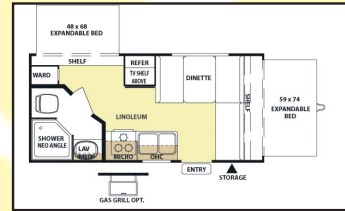

2010 WILDWOOD
Modèle 19 EXL

16 995$